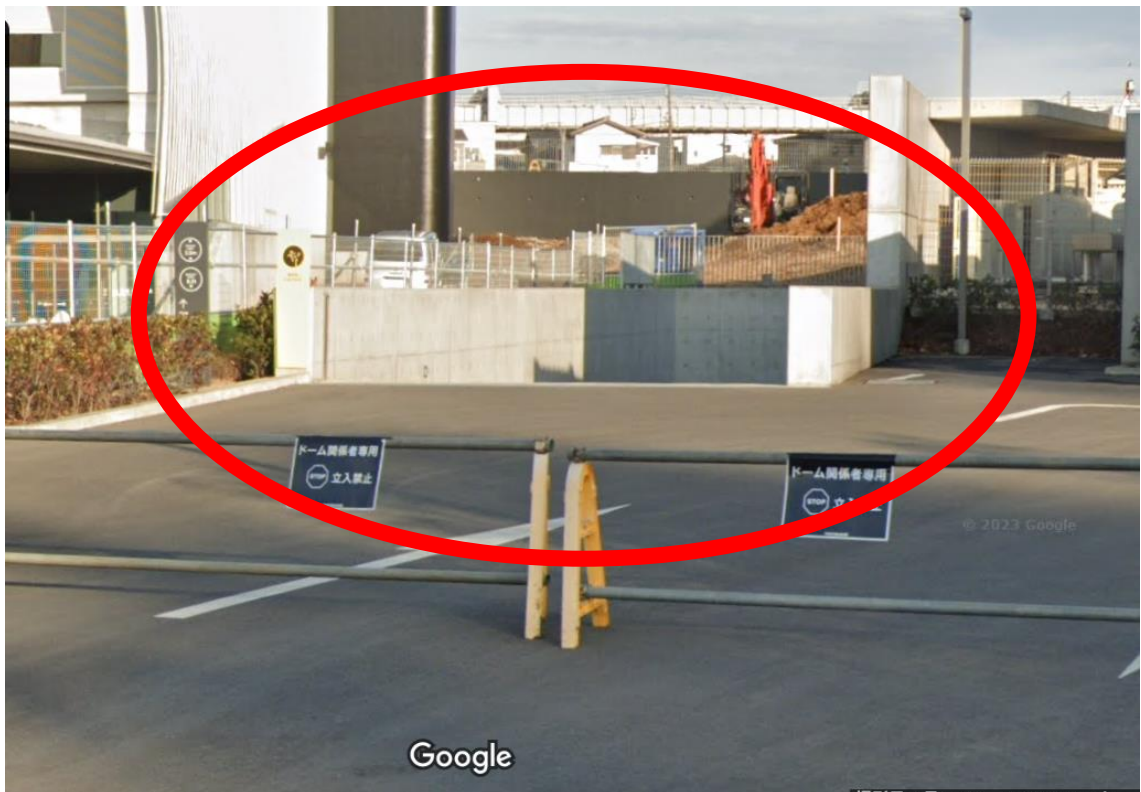

### 1. 駐車場について

会場の駐車場は施設管理者および役員等の大会関係者用のため、参加者は駐車できません。

千葉公園第1駐車場（次ページ参照）へ駐車してください。

駐車場料金は700円/1日です。

尚、荷物の積み下ろしのために一時的に会場駐車場への入場を許可します。その際は、係員の指示に従い、譲り合って速やかに退出するようお願いいたします。

### 2. 会場への入口

赤丸の地下道入口から会場へ入場できます。

競技開始前は地下道のシャッターを開けておきます。競技開始後はシャッターを閉め、右手の扉からの出入りとなります。