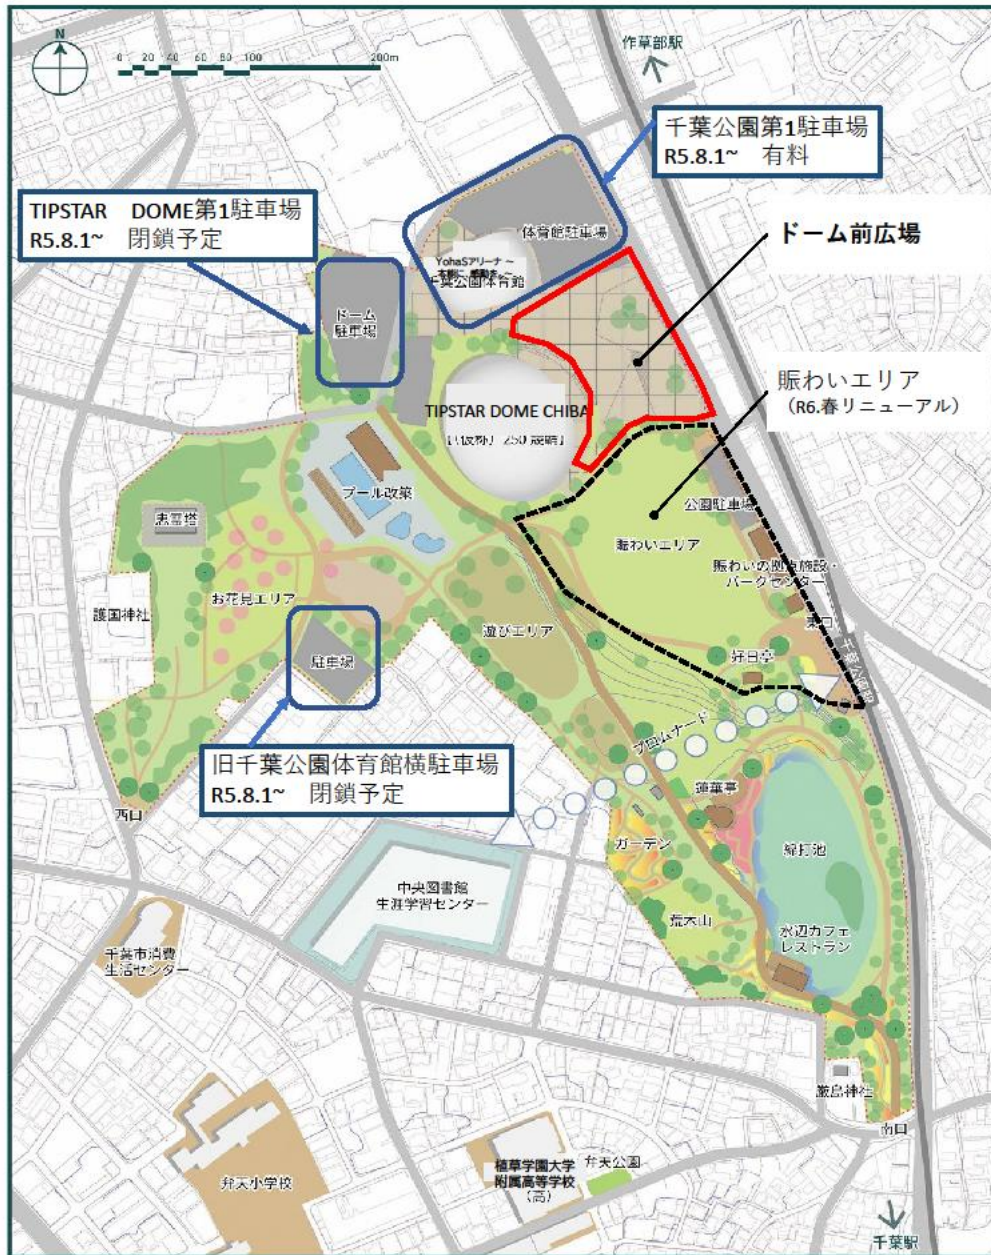

第1回 JBCFトラック記録会

千葉大会

開催場所：TIPSTAR DOME CHIBA（周長 250m）

ツアー協賛：(株)シマノ / シマノセールス(株) / パナソニックサイクルテック(株) / (株)あさひ
(一社)自転車協会 / (株)パールイズミ / 弱虫ペダル / (株)オージーケーカプト