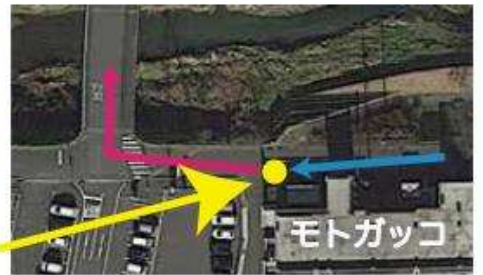

7月16日(日)	第21回 JBCF 石川サイクルロードレース	
	MAP⑤	選手駐車場②

文教福祉複合施設モトガッコ 〒963-7852 福島県石川郡石川町字関根165

16
(日)

シャトルバスを運行します！

ロードレースコース周辺及び本部周辺には、指定車両以外の駐車は出来ませんので臨時シャトルバスをご利用ください。
 モトガッコから本部付近までの運行となります。(片道20分程度)
 当日は、モトガッコ発 8:00 を始発として以降、30分ごとに運行します。
 ただし、午前中は混雑が予想されるため時間通りの運行が出来ない場合もあります。

シャトルバス乗降所案内表示板

(モトガッコ乗降場所)

(本部付近乗降場所)

7月16日(日)	第21回 JBCF 石川サイクルロードレース	
	MAP⑥	選手駐車場③

参考までに駐車場近隣施設の住所は下記の通り・・・
 ダイユーエイト石川店 〒963-7846 福島県石川郡石川町長久保 6 3
 ツルハドラッグ石川店 〒963-7846 福島県石川郡石川町長久保 8 2

16日のみ利用可能です。
 こちらの駐車場からは、シャトルバス等の発着はございませんのでご注意ください。