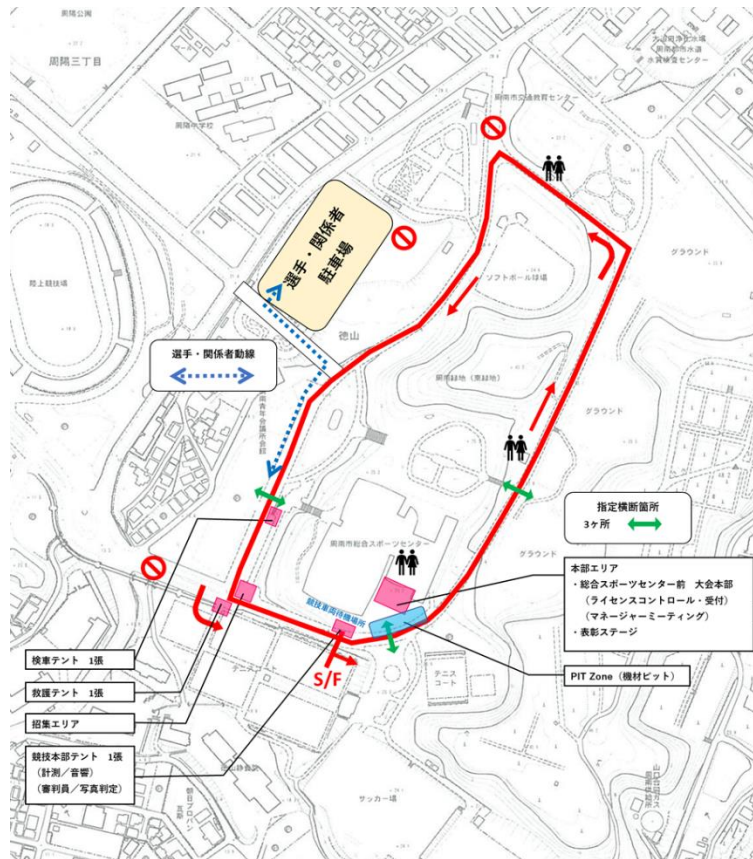

2022年10月9日(土) 10日(日) 開催地 / 山口県周南市
 周南緑地運動公園内総合スポーツセンター特設コース 1周 1.3km 標高差 17m

【 COMMUNIQUE2 】

2022年10月9日付

1. 指定駐車場の案内

参加選手、関係者の駐車場は第2駐車場(TG記載の駐車場)をご利用ください。
 第1駐車場は他イベント、一般利用者優先となります。

2. ライセンスコントロールについて

10月8日開催の大星山ヒルクライム大会とボディナンバー、計測チップは共通となっておりますが、ライセンスコントロールは別大会となりますのでそれぞれ受けていただきますよう再度ご案内いたします。