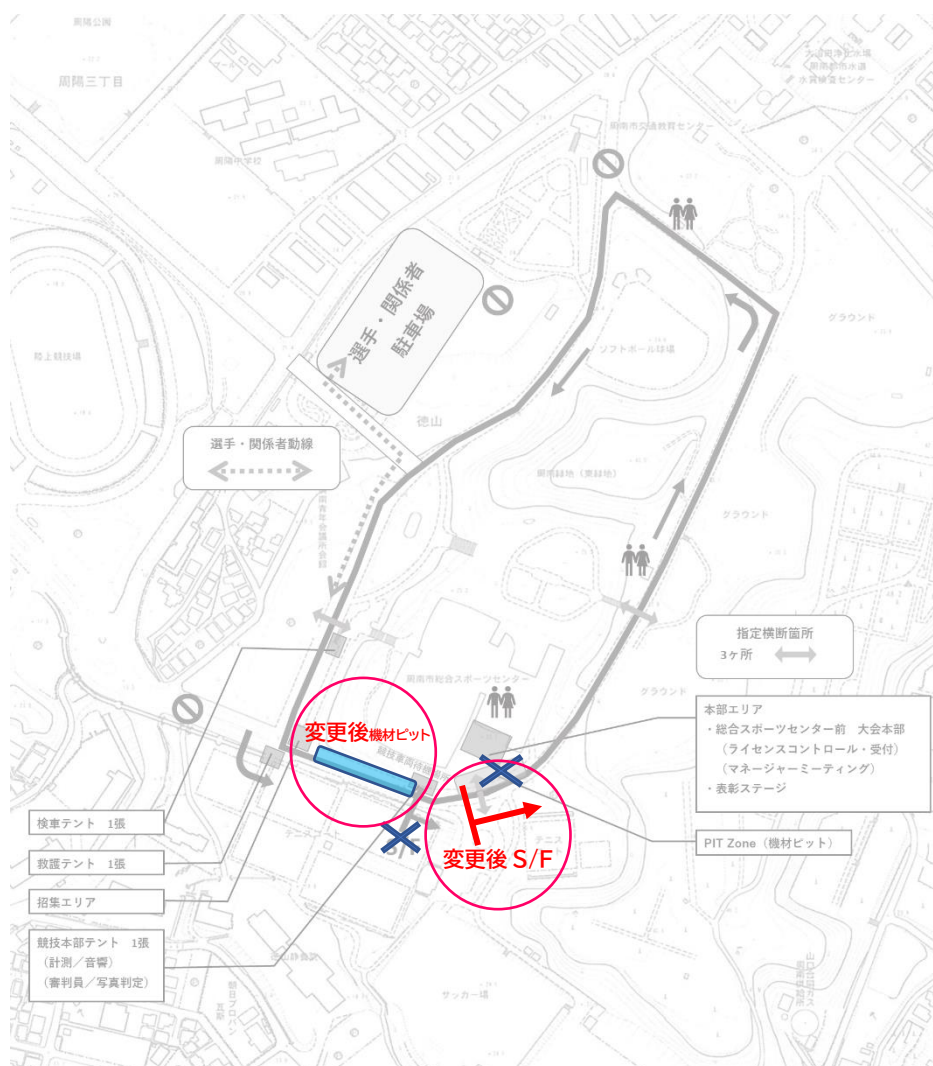

2022年10月9日(土) 10日(日) 開催地 / 山口県周南市
 周南緑地運動公園内総合スポーツセンター特設コース 1周 1.3km 標高差 17m

【 COMMUNIQUE1 】

2022年10月9日付

1. スタート・フィニッシュの位置変更

安全管理上の理由によりコースレイアウトを変更し、スタート・フィニッシュの位置を変更する。

変更理由：ポストコーン取り外し時に、一部完全に取り外しが出来ない事象が発生した。

それに伴い、PIT ZONE（機材ピット）の位置も変更する。

以上
 チーフコミッサー

主催・主管：JBCF(一般社団法人全日本実業団自転車競技連盟)

後援：新潟県自転車競技連盟

ツアー協賛：(株)シマノ / シマノセールス(株) / パナソニックサイクルテック(株) / (株)あさひ /
 (一社)自転車協会 / (株)パールイズミ / 弱虫ペダル / (株)オージーケーカブト