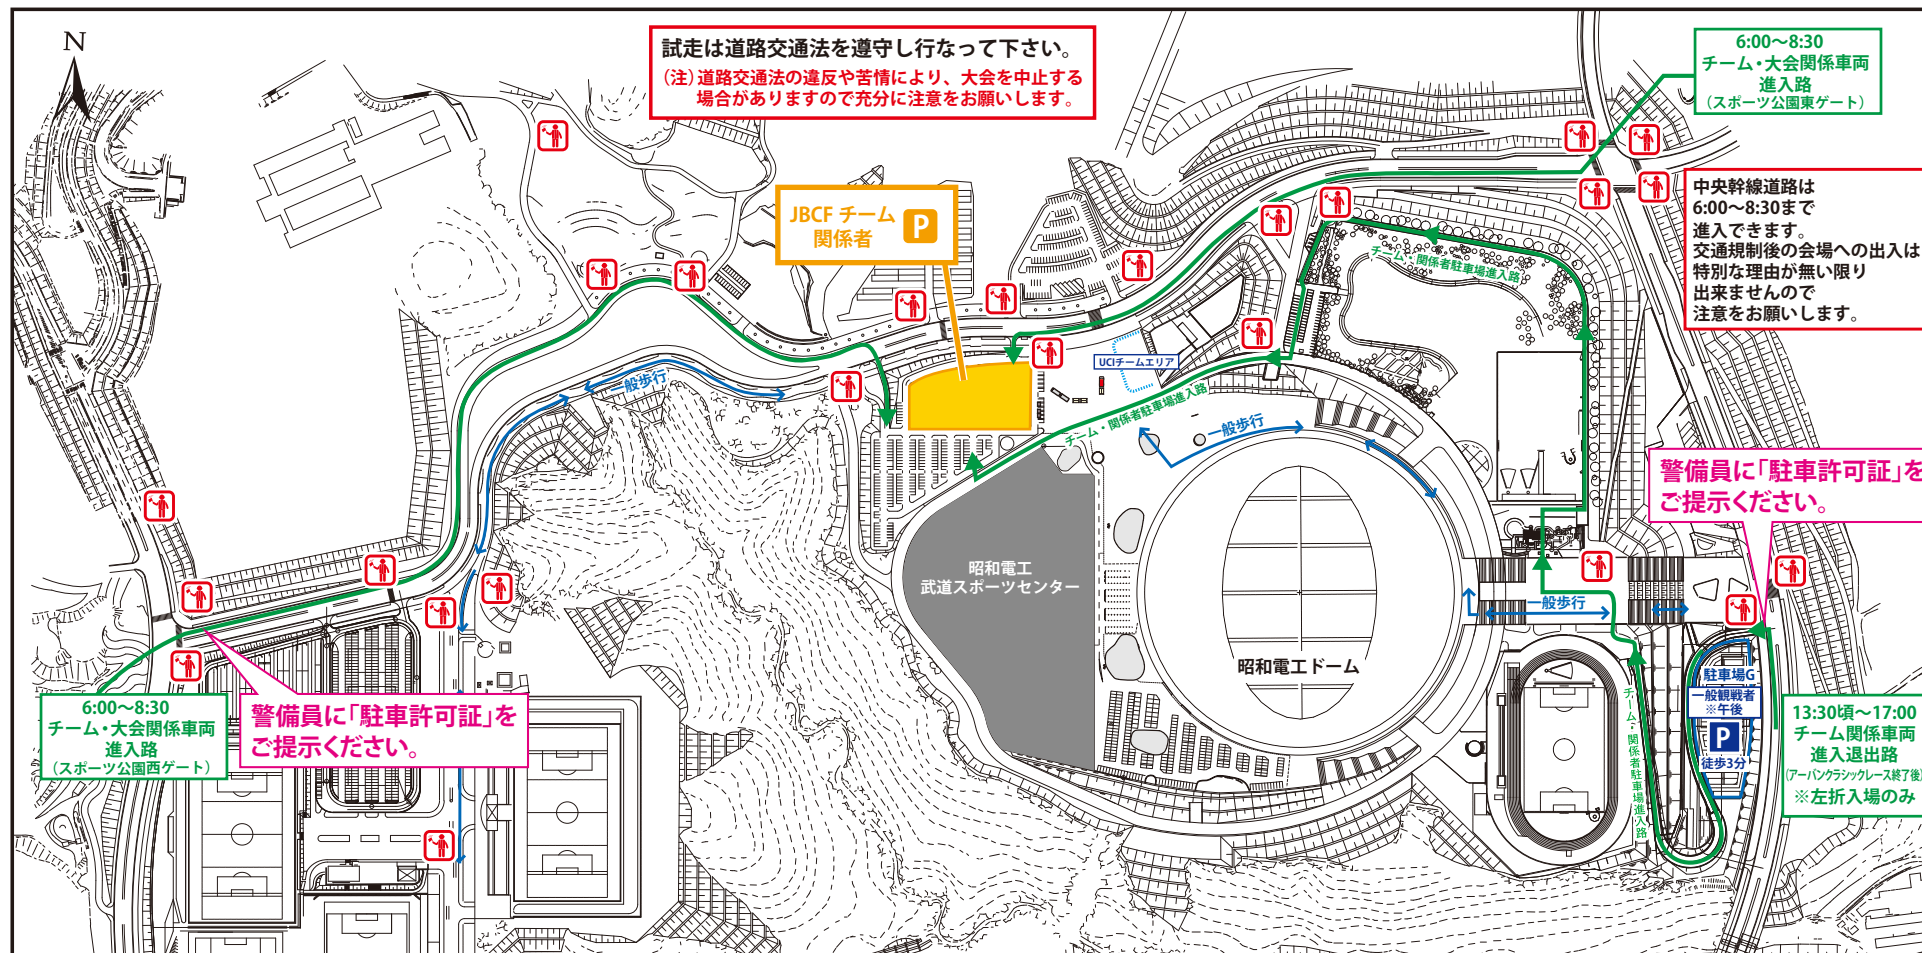

駐車場のご案内

道路規制時間 8:00~14:00

8.11(日) おおいた アーバンクラシック

駐車券は別途チーム代表者にメール致します

【コース】大分スポーツ公園周辺 11.6km/1周 大分スポーツ公園周辺に設置された高低差のある周回コース

※チーム・関係者の方は、**緑色の線**の進入路から地図の左上の駐車場をご利用ください。

※チーム・関係者の方は、地図の駐車場**黄色の箱**をご利用ください。

※駐車場をご利用の際は、駐車許可証をご提示ください。(フロントから見えるようにお願い致します) ※駐車台数に限りがあります。予め御了承ください。